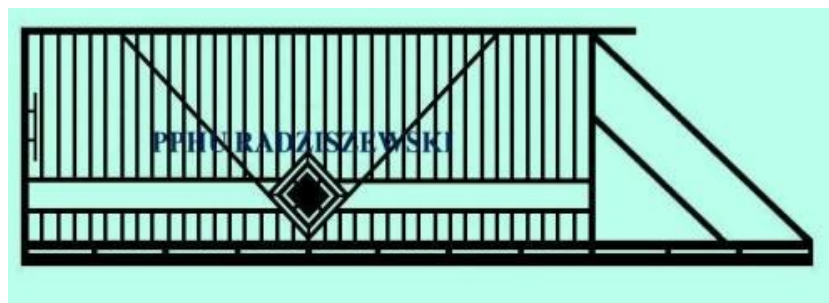

B27

Brama przesuwna samonośna

Wysokość: 1500mm
Brama: szerokość 4000mm
Wypełnienie: profil(20x20mm)
płaskownik (20x4)

CENA : 3.500 zł.(875 zł.za 1 mb)