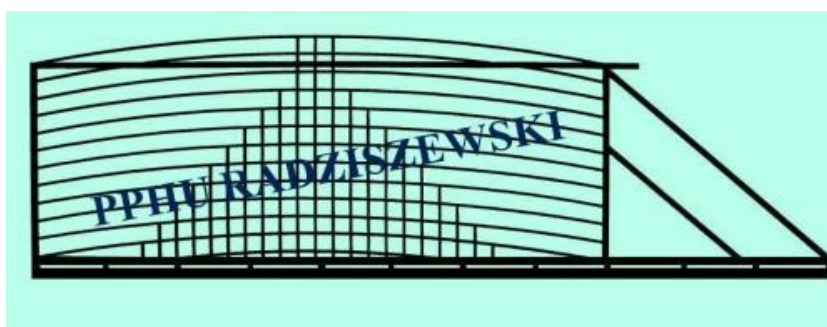

B17

Brama przesuwna samonośna

Wysokość:

1500mm/1700mm

Brama: szerokość 4000mm

Wypełnienie: profil(20x20mm)

płatownik (20x4)

CENA : 3.000 zł.(750 zł.za 1 mb)