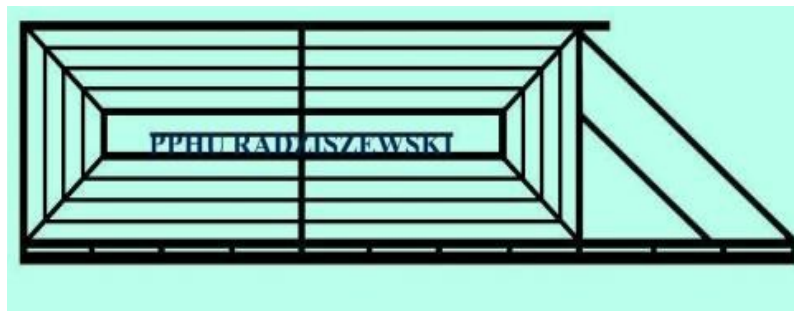

Wysokość: 1500mm
Brama: szerokość 4000mm
Wypełnienie: profil(20x20mm)

CENA : 3.000 zł.(750 zł.za 1 mb)

B19

Brama przesuwna samonośna

Wysokość: 1500mm
Brama: szerokość 4000mm
Wypełnienie: profil(25x25mm)

CENA : 3.000 zł.(750 zł.za 1 mb)