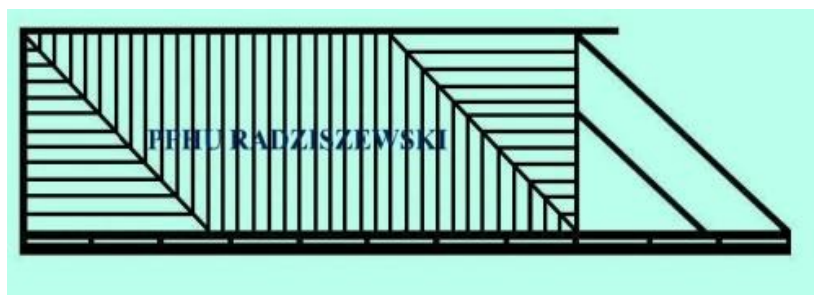

B21a

Brama przesuwna samonośna

Wysokość: 1500mm
Brama: szerokość 4000mm
Wypełnienie: profil(20x20mm)

CENA : 2.800 zł.(700 zł.za 1 mb)