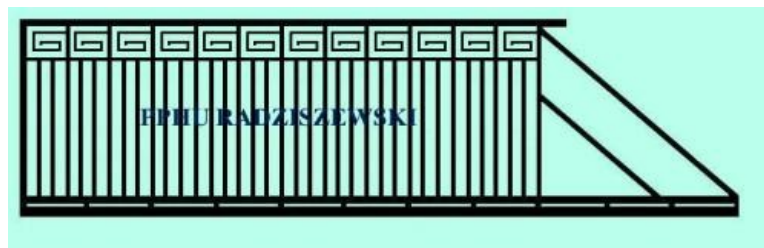

B15

Brama przesuwna samonośna

Wysokość: 1500mm

Brama: szerokość 4000mm

Wypełnienie: profil(20x20mm)

CENA : 2.600 zł.(650 zł.za 1 mb)