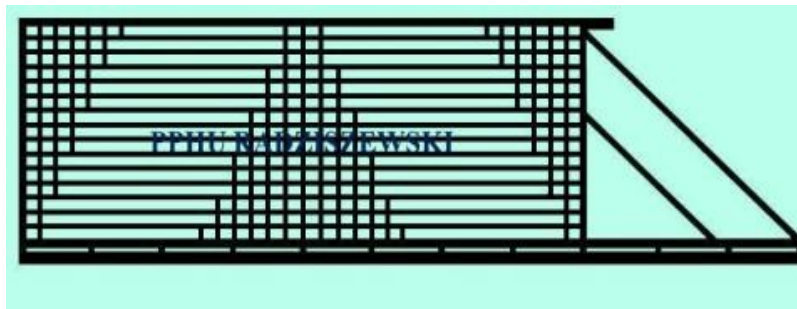

B17b

Brama przesuwna samonośna

Wysokość: 1500mm
Brama: szerokość 4000mm
Wypełnienie: profil(20x20mm)
płaskownik (20x4)

CENA : 3.200 zł.(800 zł.za 1 mb)