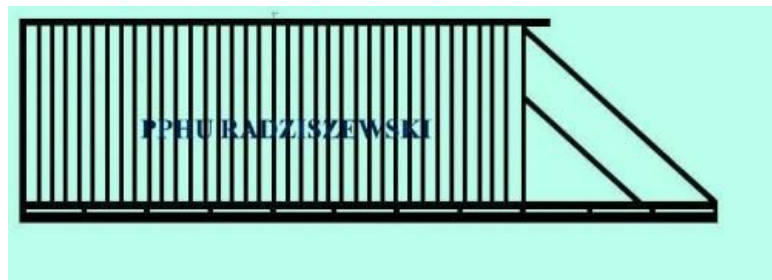

Brama przesuwna samonośna

Wysokość: 1500mm/1700mm

Brama: szerokość 4000mm

Wypełnienie: profil(20x20mm)

CENA : 3.000 zł.(750 zł.za 1 mb)

BRAMY PRZESUWNE

Możliwość wykonania każdego wymiaru

B14