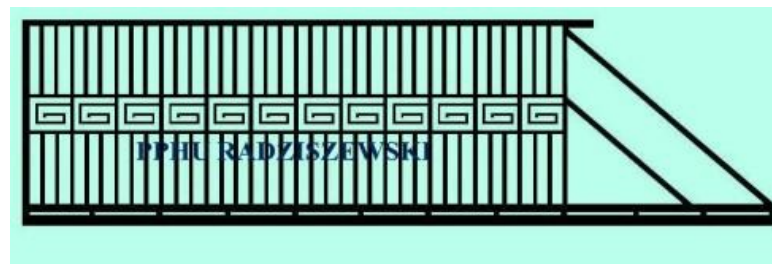

B15b

Brama przesuwna samonośna

Wysokość: 1500mm

Brama: szerokość 4000mm

Wypełnienie: profil(20x20mm)

CENA : 2.800 zł.(700 zł.za 1 mb)