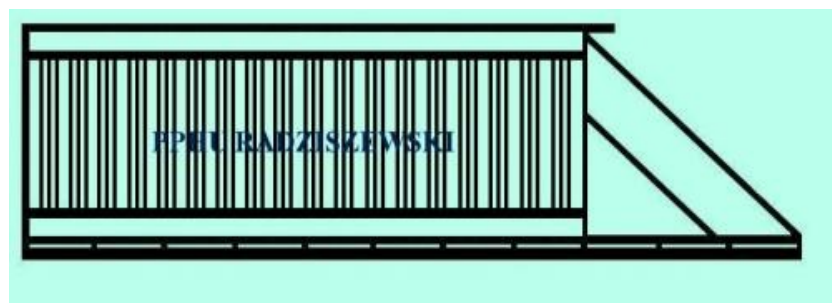

B23

Brama przesuwna samonośna

Wysokość: 1500mm
Brama: szerokość 4000mm
Wypełnienie: profil(20x20mm)

CENA : 2.600 zł.(650 zł.za 1 mb)