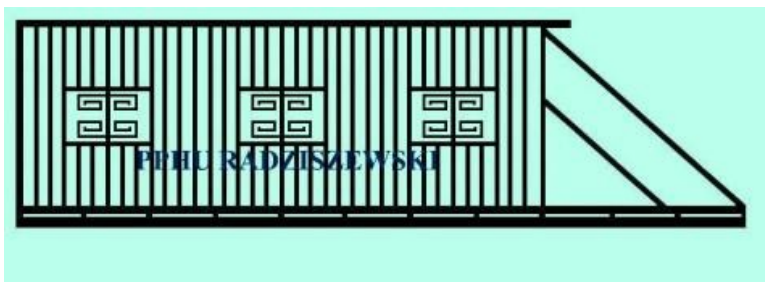

Możliwość wykonania każdego wymiaru

B15c

Brama przesuwna samonośna

Wysokość: 1500mm

Brama: szerokość 4000mm

Wypełnienie: profil(20x20mm)

CENA : 2.400 zł.(600 zł.za 1 mb)

B15d