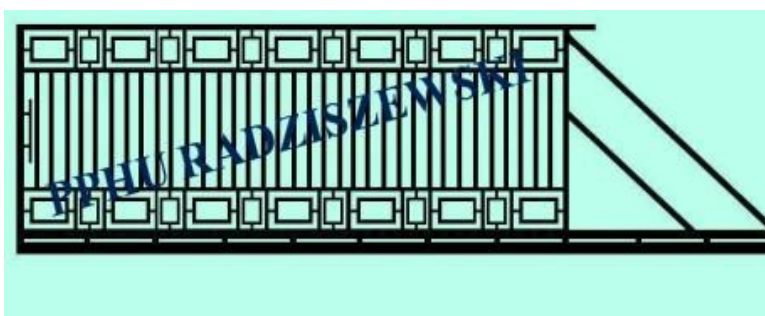

B15f

Brama przesuwna samonośna

Wysokość: 1500mm

Brama: szerokość 4000mm

Wypełnienie: profil(20x20mm)

CENA : 3.200 zł.(800 zł.za 1 mb)