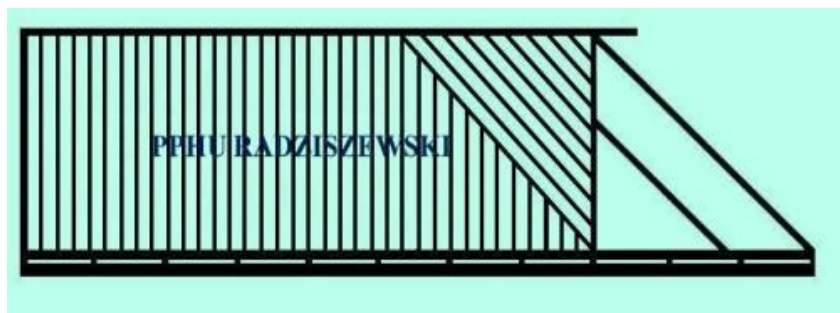

B20

Brama przesuwna samonośna

Wysokość: 1500mm
Brama: szerokość 4000mm
Wypełnienie: profil(25x25mm)

CENA : 3.000 zł.(750 zł.za 1 mb)

BRAMY PRZESUWNE

Możliwość wykonania każdego wymiaru

B21

Brama przesuwna samonośna