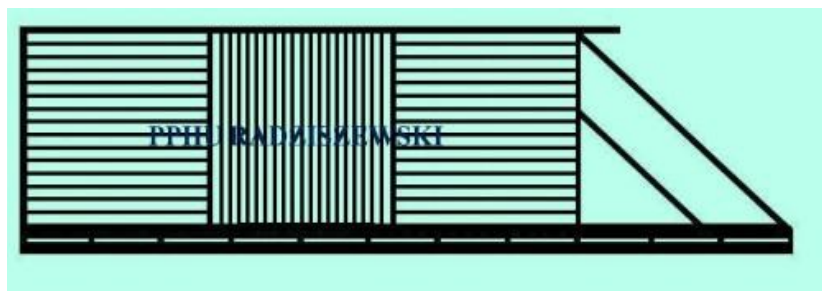

BRAMY PRZESUWNE

Możliwość wykonania każdego wymiaru

B24

Brama przesuwna samonośna

Wysokość: 1500mm
Brama: szerokość 4000mm
Wypełnienie: profil(20x20mm)

CENA : 2.800 zł.(700 zł.za 1 mb)