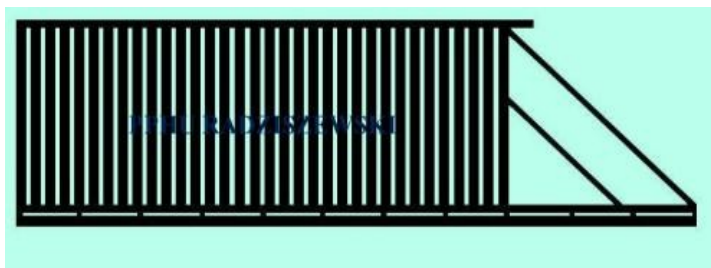

CENA : 2.400 zł.(600 zł.za 1 mb)

B2d

Brama przesuwna samonośna

Wysokość: 1500mm
Brama: szerokość 4000mm
Wypełnienie: blacha stalowa

CENA : 2.240 zł.(560 zł.za 1 mb)

B2e

Brama przesuwna samonośna

Wysokość: 1500mm
Brama: szerokość 4000mm
Wypełnienie: ceownik(70x10mm)