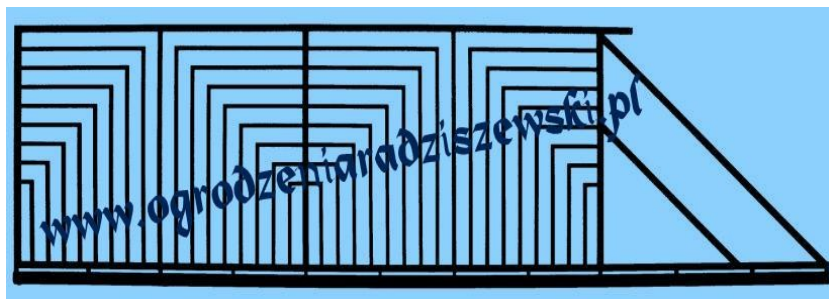

B19

Brama przesuwna samonośna

Wysokość: 1500mm
Brama: szerokość 4000mm
Wypełnienie: profil(25x25mm)

CENA : 3.000 zł.(750 zł.za 1 mb)