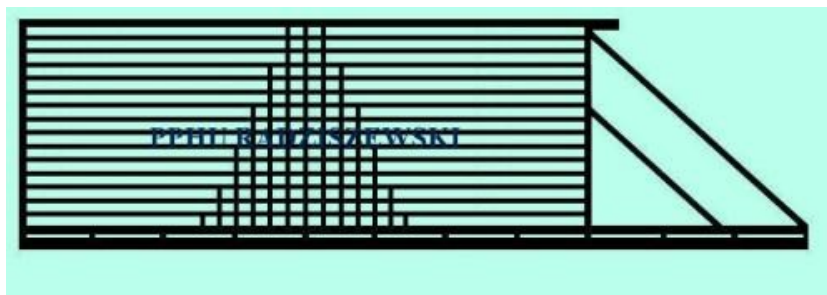

B17a

Brama przesuwna samonośna

Wysokość: 1500mm

Brama: szerokość 4000mm

Wypełnienie: profil(20x20mm)

płatownik (20x4)

CENA : 3.000 zł.(750 zł.za 1 mb)